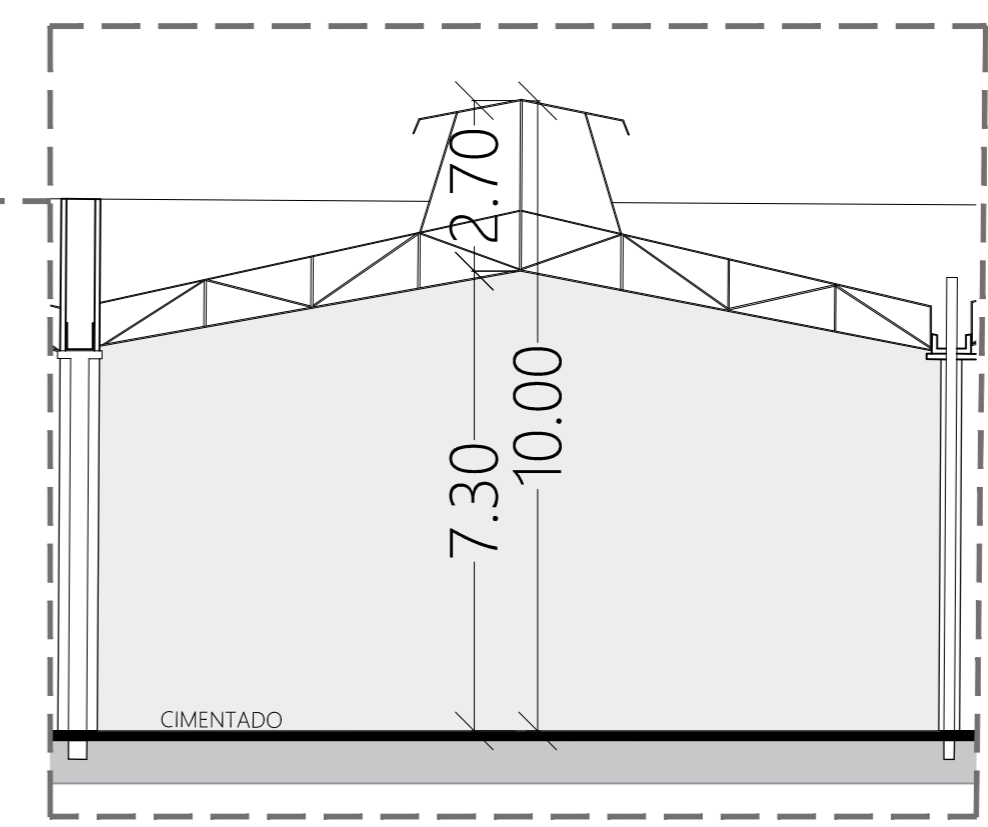

23° 31' 43,3" S
47° 25' 26,8" W
Altitude 627m

PLANTA BAIXA - GALPÃO
0 5 10 50m

CORTE AA - GALPÃO
0 5 10m

PLANTA BAIXA - MEZANINO
ESCALA 1:100