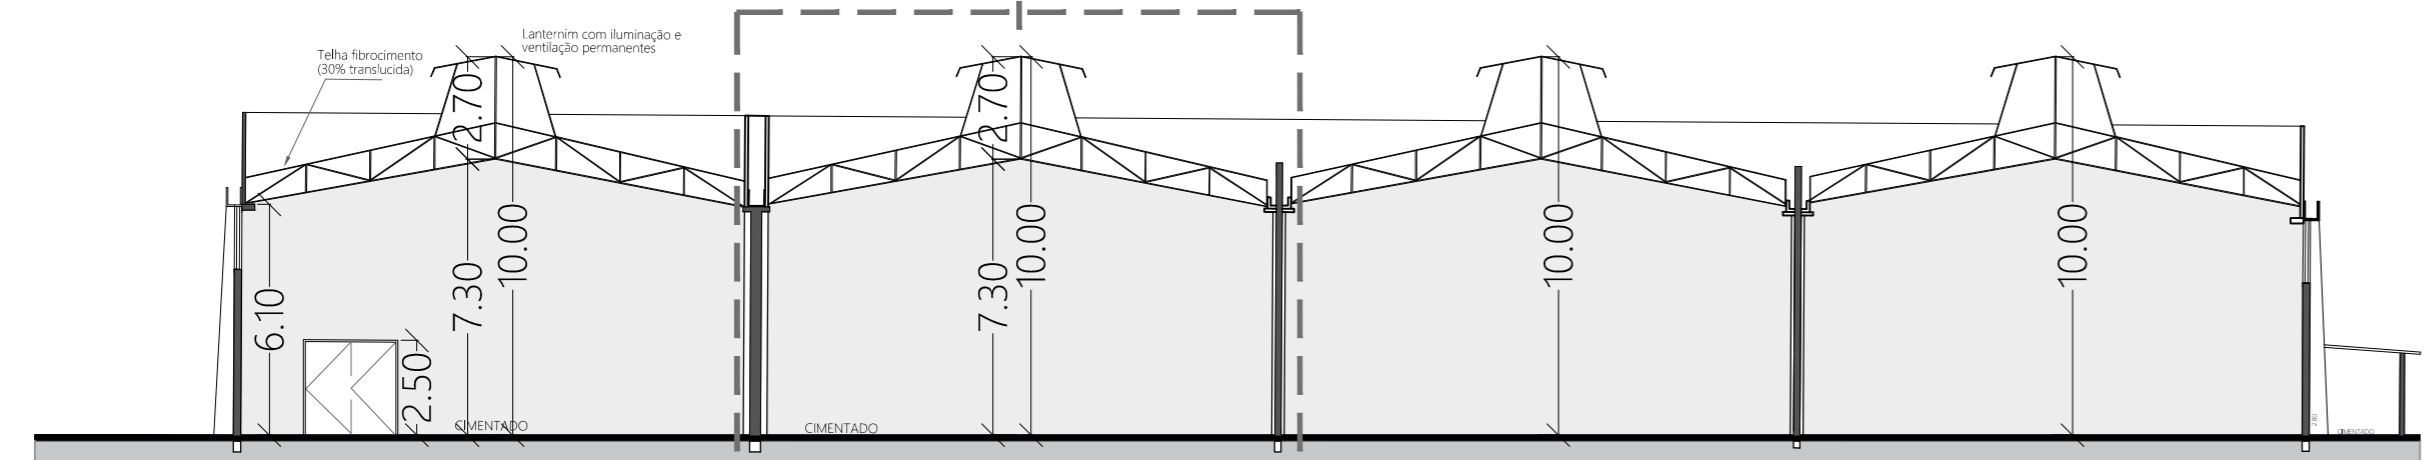

23° 31' 43,3" S
47° 25' 26,8" W
Altitude 627m

PLANTA BAIXA - GALPÃO
0 5 10 50m

CORTE AA - GALPÃO
0 5 10m

PLANTA BAIXA - MEZANINO
ESCALA 1:100