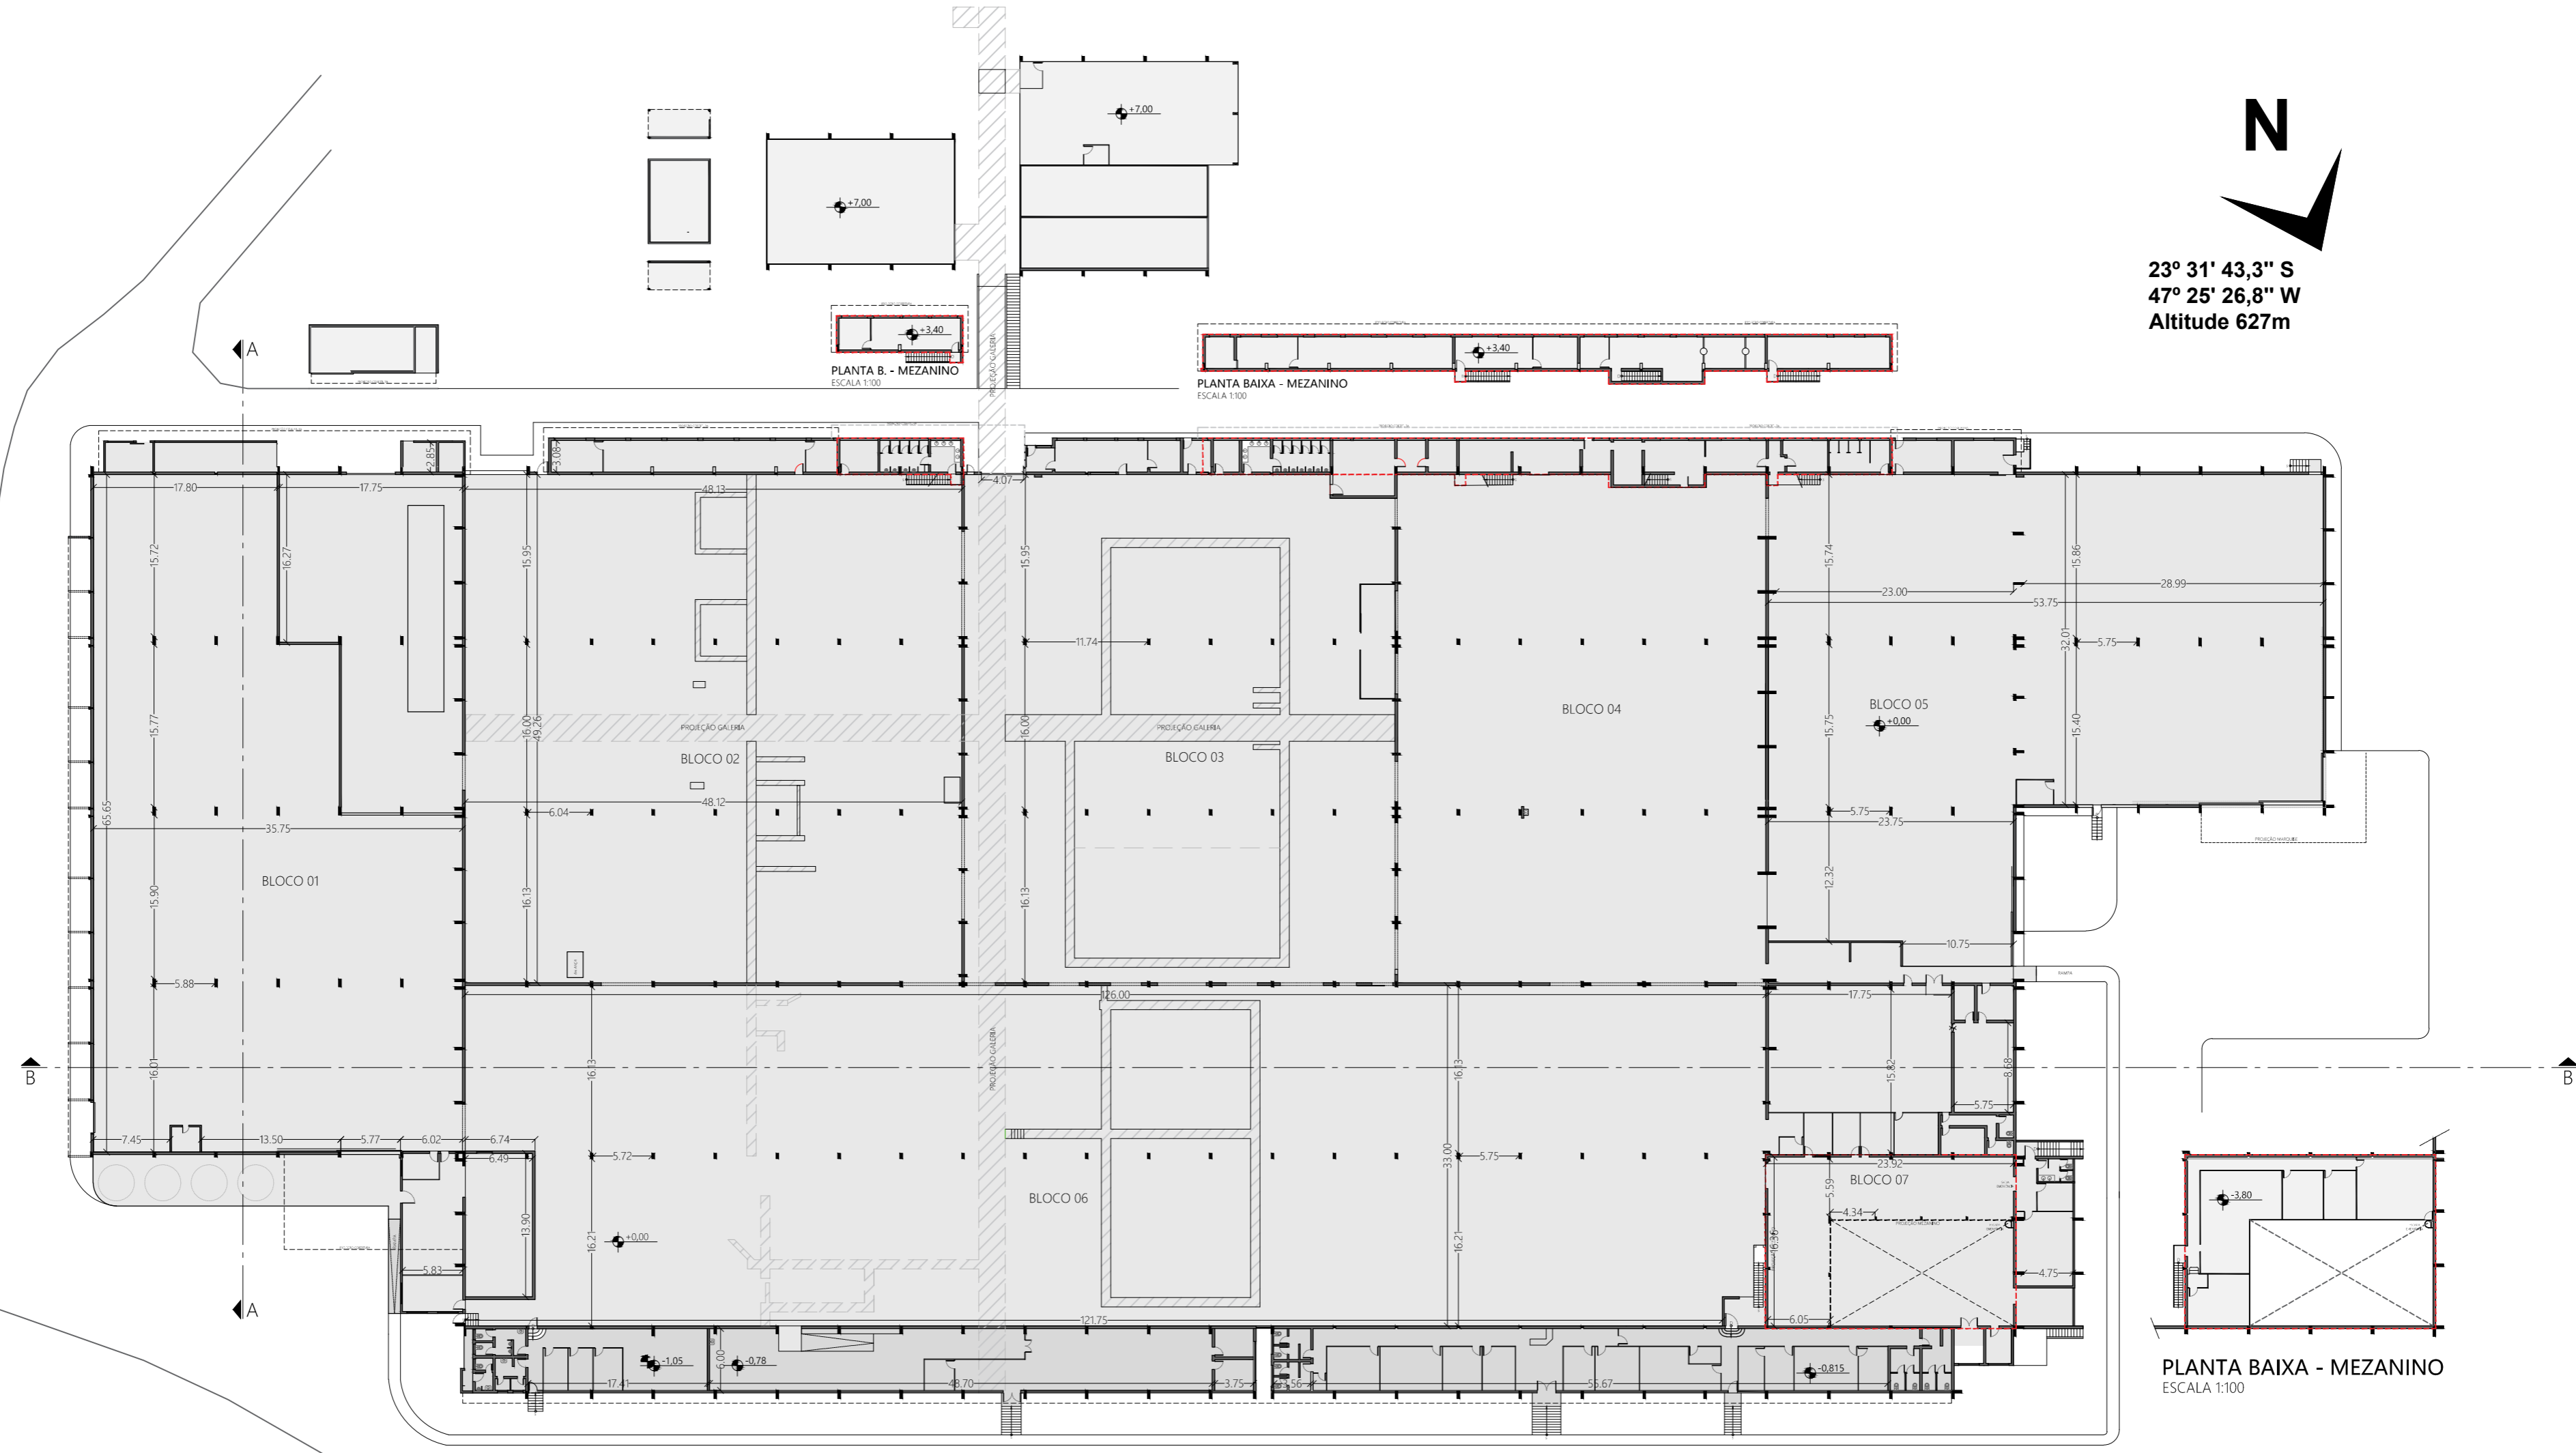

23° 31' 43,3" S
47° 25' 26,8" W
Altitude 627m

PLANTA BAIXA - GALPÃO
0 5 10 50m

CORTE AA - GALPÃO
0 5 10m

PLANTA BAIXA - MEZANINO
ESCALA 1:100